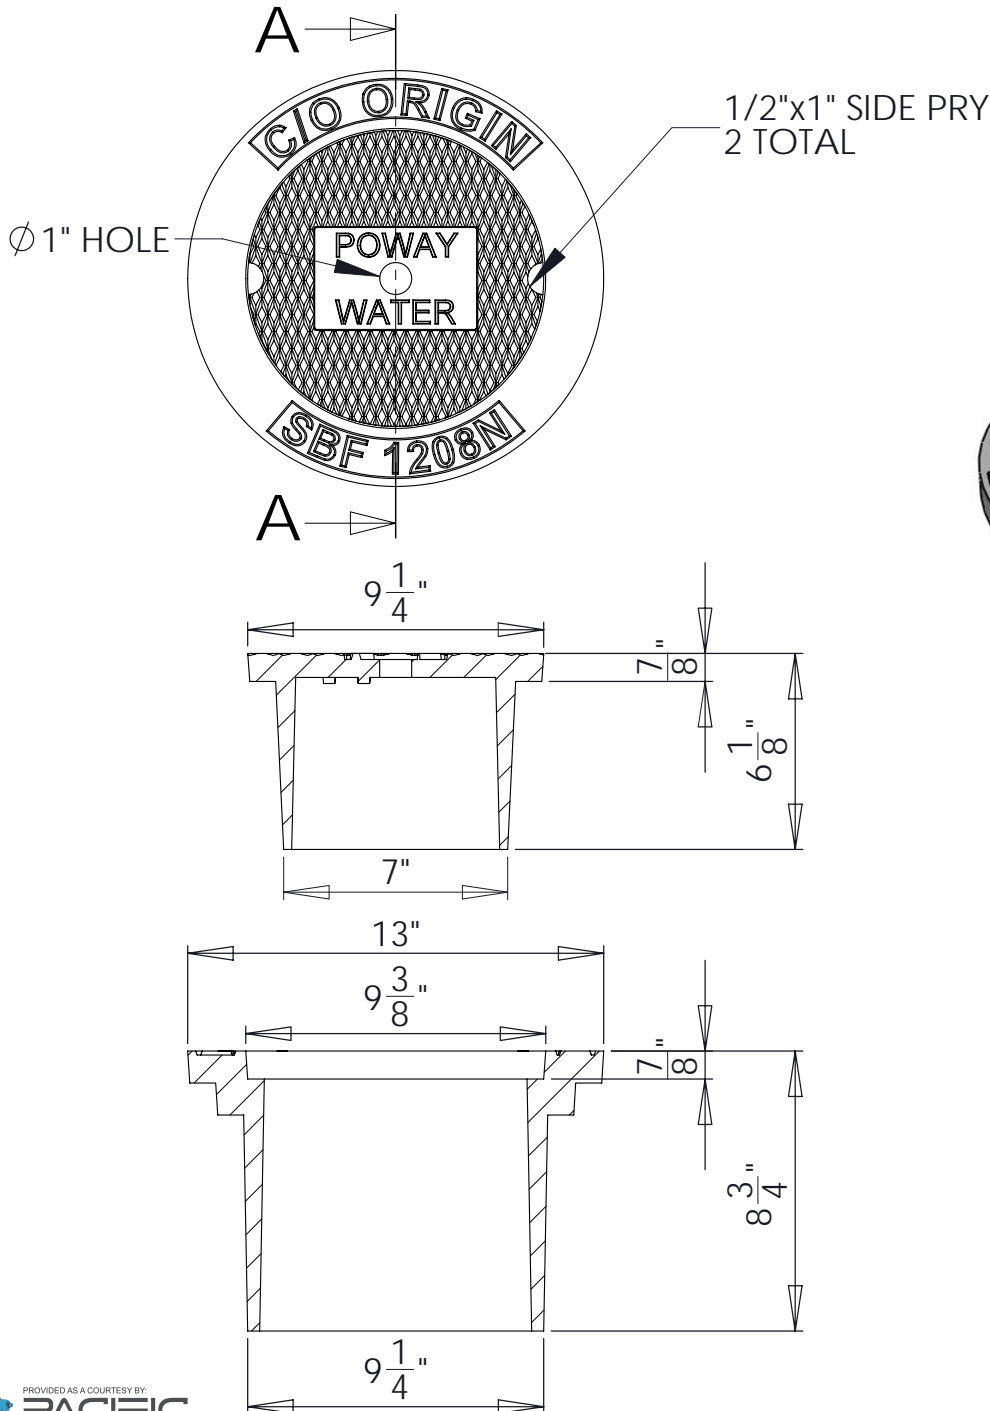

## SBF 1208N

8" GATE CAP  
POWAY WATER

SET WEIGHT	
FRAME	65 LB
LID	25 LB
TOTAL	85 LB